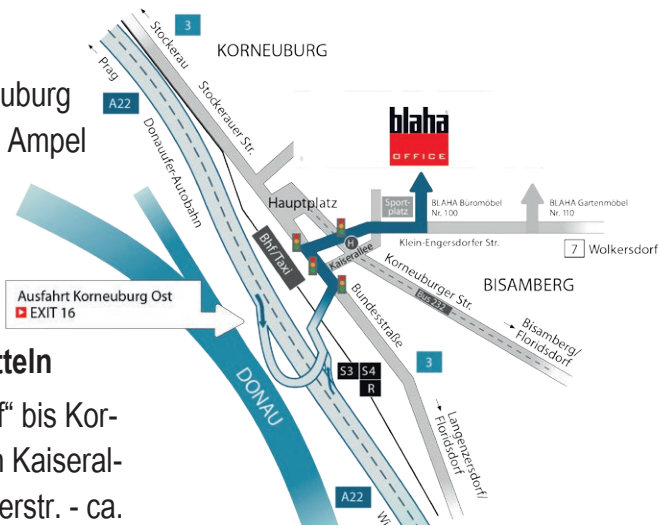

10:45-11:30 Führung
durch das Werk

11:30 Ausklang, Fragen, Diskussion

ca. 12:00 Verabschiedung

ANFAHRTSPLAN

Mit dem Auto

Autobahn A 22, Abfahrt Korneuburg
OST erste Ampel links, zweite Ampel
geradeaus, dritte Ampel
rechts (BP-Tankstelle)

Mit öffentlichen Verkehrsmitteln

Bus 232 von „Wien-Floridsdorf“ bis Kor-
neuburg „Kaiserallee“ - links in Kaiseral-
lee - rechts in Kleinengersdorferstr. - ca.
300m geradeaus

KONTAKTDATEN

Nina Weninger

Mobil: 0664/6195718